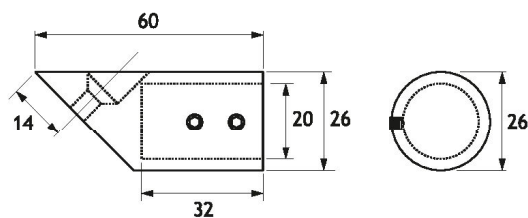

KF15

Terminale a muro a 45° per barre fermavetro a sezione rotonda
Da utilizzare con tubo KFTM
Realizzato in lega AC41A ad alta resistenza

45° wall fixing shower round bar end
Use with KFTM round pipe
Diecast high resistance AC41A alloy manufacturing